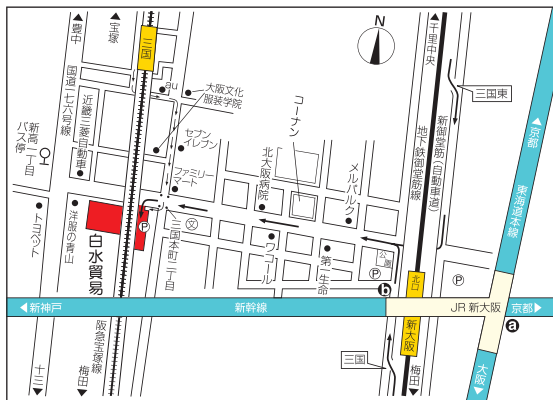

大阪 大阪本社 TEL 06-6396-4411

ACCESS MAP

白水貿易 (株) 東京支店

東京都千代田区神田小川町 1-11 千代田小川町クロスA 12階

- 東京メトロ丸の内線 淡路町駅 徒歩 1分
- 都営新宿線 小川町駅 A4 出口より徒歩 1分
- 東京メトロ千代田線 新御茶ノ水駅 A4 出口より徒歩 1分
- 東京メトロ銀座線 神田駅 出口 4 より徒歩 6分
- JR(山手線 / 中央線 / 京浜東北線) 神田駅(北口) 徒歩 8分

白水貿易 (株) 関東北営業所

さいたま市南区南浦和3-34-2

● JR京浜東北線または武蔵野線「南浦和」東口下車 徒歩約5分

白水貿易 (株) 大阪本社

大阪市淀川区新高 1-1-15

- 新大阪駅から5分、大阪駅から新御堂筋を経て12分
- 阪急宝塚線三国駅から徒歩8分
- JR 新大阪駅東側(1F) ●
- 地下鉄新大阪駅北口 ● (4番出口) からの乗車が便利です

白水貿易 (株) 札幌営業所

札幌市中央区北4条西20丁目2-1 Nord420BLD 1F

● 市営地下鉄 東西線 「西18丁目」1番出口 徒歩10分
「西28丁目」1番出口 徒歩15分