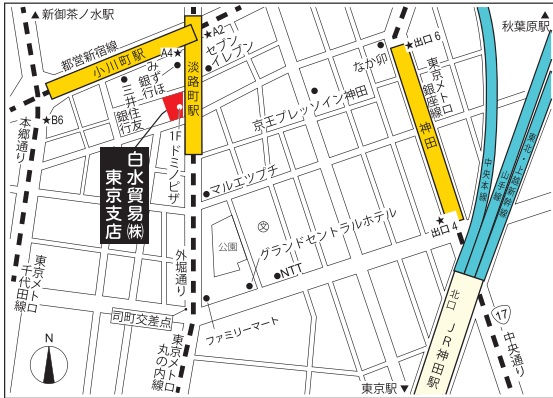

大阪 大阪本社 TEL 06-6396-4411

ACCESS MAP

白水貿易 (株) 東京支店

東京都千代田区神田小川町 1-11 千代田小川町クロスA 12階

- 東京メトロ丸の内線 淡路町駅 徒歩 1分
- 都営新宿線 小川町駅 A4 出口より徒歩 1分
- 東京メトロ千代田線 新御茶ノ水駅 A4 出口より徒歩 1分
- 東京メトロ銀座線 神田駅 出口 4 より徒歩 6分
- JR(山手線 / 中央線 / 京浜東北線) 神田駅(北口) 徒歩 8分

白水貿易 (株) 関東北営業所

さいたま市南区南浦和3-34-2

● JR京浜東北線または武蔵野線「南浦和」東口下車 徒歩約5分

白水貿易 (株) 大阪本社

大阪市淀川区新高 1-1-15

- 新大阪駅から5分、大阪駅から新御堂筋を経て12分
- 阪急宝塚線三国駅から徒歩8分
- JR 新大阪駅東側(1F) ●
- 地下鉄新大阪駅北口 ● (4番出口) からの乗車が便利です

白水貿易 (株) 札幌営業所

札幌市中央区北4条西20丁目2-1 Nord420BLD 1F

● 市営地下鉄 東西線 「西18丁目」1番出口 徒歩10分
「西28丁目」1番出口 徒歩15分