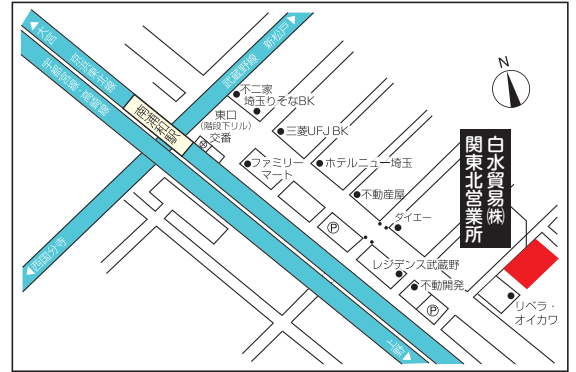

大阪 大阪本社 TEL 06-6396-4411

ACCESS MAP

白水貿易 (株) 東京支店

東京都千代田区神田小川町 1-11 千代田小川町クロスA 12階

- 東京メトロ丸の内線 淡路町駅 徒歩 1分
- 都営新宿線 小川町駅 A4 出口より徒歩 1分
- 東京メトロ千代田線 新御茶ノ水駅 A4 出口より徒歩 1分
- 東京メトロ銀座線 神田駅 出口 4 より徒歩 6分
- JR(山手線 / 中央線 / 京浜東北線) 神田駅(北口) 徒歩 8分

白水貿易 (株) 関東北営業所

さいたま市南区南浦和3-34-2

● JR京浜東北線または武蔵野線「南浦和」東口下車 徒歩約5分

白水貿易 (株) 大阪本社

大阪市淀川区新高 1-1-15

- 新大阪駅から5分、大阪駅から新御堂筋を経て12分
- 阪急宝塚線三国駅から徒歩8分
- JR 新大阪駅東側(1F) ●
- 地下鉄新大阪駅北口 ● (4番出口) からの乗車が便利です

白水貿易 (株) 札幌営業所

札幌市中央区北4条西20丁目2-1 Nord420BLD 1F

● 市営地下鉄 東西線 「西18丁目」1番出口 徒歩10分
「西28丁目」1番出口 徒歩15分